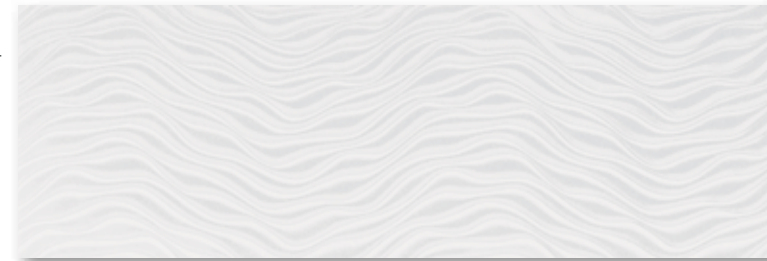

WAVE

RECTIFICADO
RECTIFIED

REVESTIMIENTO WALL TILE

MATE
MATT

WAVE WHITE
V1440039 - 100144842
33.3x100 cm (x12.0 mm) 13"x39 1/2"
Monoporosa Wall tile
V1
G271
Butech: Junta Colorstuk Blanco ✓

METALIZADO
METALIZED

WAVE WHITE METALLIC
V1389641 - 100135481
33.3x100 cm (x12.0 mm) 13"x39 1/2"
Monoporosa Wall tile
V1
G271
Butech: Junta Colorstuk Blanco ✓

METALIZADO
METALIZED

WAVE GREY METALLIC
V1389640 - 100135480
33.3x100 cm (x12.0 mm) 13"x39 1/2"
Monoporosa Wall tile
V1
G271
Butech: Junta Colorstuk Antracita ✓