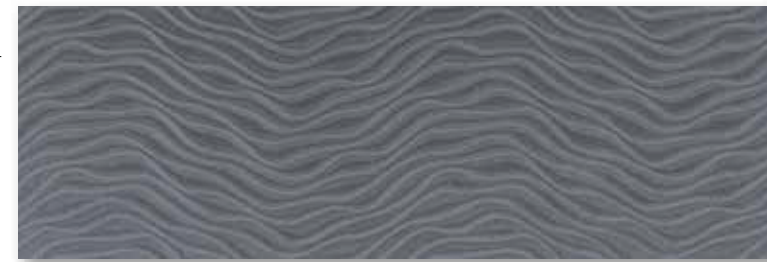

WAVE

RECTIFICADO
RECTIFIED

REVESTIMIENTO WALL TILE

MATE
MATT

WAVE WHITE
V1440039 - 100144842
33.3x100 cm (x12.0 mm) 13"x39 1/2"
Monoporosa Wall tile
V1
G271
Butech: Junta Colorstuk Blanco ✓

METALIZADO
METALIZED

WAVE WHITE METALLIC
V1389641 - 100135481
33.3x100 cm (x12.0 mm) 13"x39 1/2"
Monoporosa Wall tile
V1
G271
Butech: Junta Colorstuk Blanco ✓

METALIZADO
METALIZED

WAVE GREY METALLIC
V1389640 - 100135480
33.3x100 cm (x12.0 mm) 13"x39 1/2"
Monoporosa Wall tile
V1
G271
Butech: Junta Colorstuk Antracita ✓