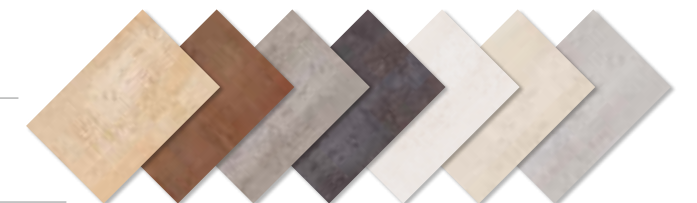

PERFIL RUGGINE NÍQUEL

V3960290 - 100091984 - G97
1.5x100 cm (x15.0 mm) 5/8"x39 1/2"

PAVIMENTO A JUEGO MATCHING FLOOR

Ferroker 44x66 cm
Ferroker, Aluminio, Níquel, Platino & Titanio 59.6x120 cm, 59.6x59.6 cm, 45x90 cm & 44.3x44.3 cm

pág.212-221