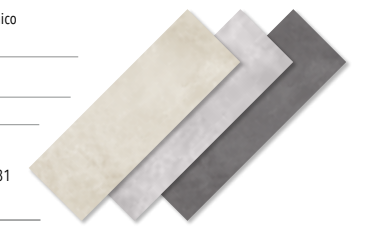

RHIN NEGRO

V5590664 - 100153916 - G354
59.6x59.6 cm (x10.5 mm) 23 1/2"x23 1/2"

Butech - Recomienda junta Recommends joint
colorstuk rapid n antracita B22502005 - 100004298

RHIN						
(2) Huella Técnica Esquina DE / IZ	Consultar Guía Técnica. No disponible en stock. Consultar condiciones See Technical Guide. Not in stock. Check conditions					
EMBALAJE PACKAGING	x CAJA BOX		x PALET		ADHESIVO	
Modelo Model	Piezas	M² (1)	Kg (1)	Box	M² (1)	Kg (1)
Rhin 59.6x59.6 cm	4	1.42	33.92	32	45.46	1085
Huella Técnica 31.6x59.6 cm	2	0.46	12.00	48	19.96	576
Zócalo 9x59.6 cm	18	0.96	25.68	56	54.07	1438

(1) Valores aproximados Approximated values

RHIN	
Utilizar materiales de colocación específicos para Gres Porcelánico Use specific Porcelain Tiles setting materials	
REVESTIMIENTO A JUEGO MATCHING WALL	
Rhin 33.3x100 cm & decorative tiles: Suede 33.3x100 cm	pág. 130 - 131