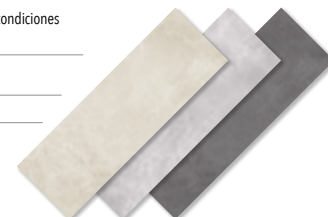

ZÓCALO	PIEZA ESPECIAL SPECIAL PIECE RHIN
	IVORY V4859954 - 100141933 - G7 NATURAL V4859955 - 100141934 - G7 TAUPE V4859956 - 100141935 - G7 10x44.3 cm (x9.4 mm) 4"x17 1/2"

HUELLA TÉCNICA (2)	PIEZA ESPECIAL SPECIAL PIECE RHIN
	IVORY V7710012 - 100138267 - G130 NATURAL V7710013 - 100139162 - G130 TAUPE V7710011 - 100138268 - G130 31.6x59.6 cm 12 1/2"x17 1/2"

RHIN
Utilizar materiales de colocación específicos para Gres Porcelánico
Use specific Porcelain tiles setting materials

RHIN
(2) Huella Técnica
Esquina DE / IZ Consultar Guía Técnica. No disponible en stock. Consultar condiciones
See Technical Guide. Not in stock. Check conditions

EMBALAJE PACKAGING	x CAJA BOX				x PALET			ADHESIVO
	Modelo Model	Piezas	M² (1)	Kg (1)	Box	M² (1)	Kg (1)	
Rhin 44.3x44.3 cm	7	1.37	28.61	52	71.43	1488	One-flex n	
Huella Técnica 31.6x59.6 cm	2	0.41	12.00	48	19.96	576	One-flex n	
Zócalo 10x44.3 cm	20	0.88	19.02	72	63.79	1369	One-flex n	

REVESTIMIENTO A JUEGO MATCHING WALL	
Rhin 33.3x100 cm & decorative tiles: Suede 33.3x100 cm	pág. 132