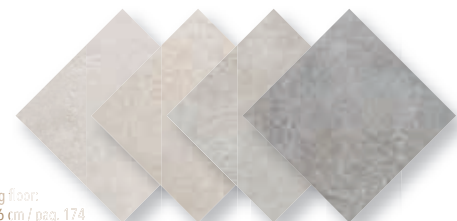

pavimento a juego matching floor:
SERIE BALTIMORE 59.6x59.6 cm / pag. 174