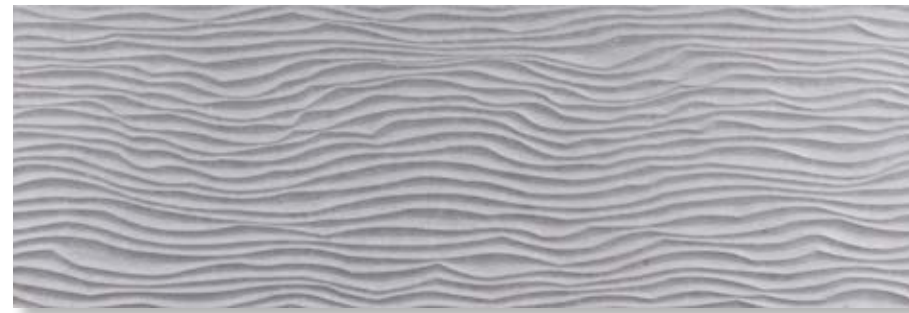

NEWPORT · AVENUE · CENTURY · ISLAND · OLD · PARK

Monoporosa Rectificado
Rectified Wall Tiles

PARK WHITE

V1440151 - 100156062 - G271
33.3x100 cm (x12 mm) 13"x39 1/2"

Butech - Recomienda junta Recommends joint
colorstuk rapid n blanco B22501001 - 100004294

PARK BEIGE

V1440157 - 100155988 - G271
33.3x100 cm (x12 mm) 13"x39 1/2"

Butech - Recomienda junta Recommends joint
colorstuk rapid n marfil B22502009 - 100004302

PARK NATURAL

V1440150 - 100156061 - G271
33.3x100 cm (x12 mm) 13"x39 1/2"

Butech - Recomienda junta Recommends joint
colorstuk rapid n gris B22502013 - 100004305

PARK GRAY

V1440154 - 100156060 - G271
33.3x100 cm (x12 mm) 13"x39 1/2"

Butech - Recomienda junta Recommends joint
colorstuk rapid n gris B22502013 - 100004305