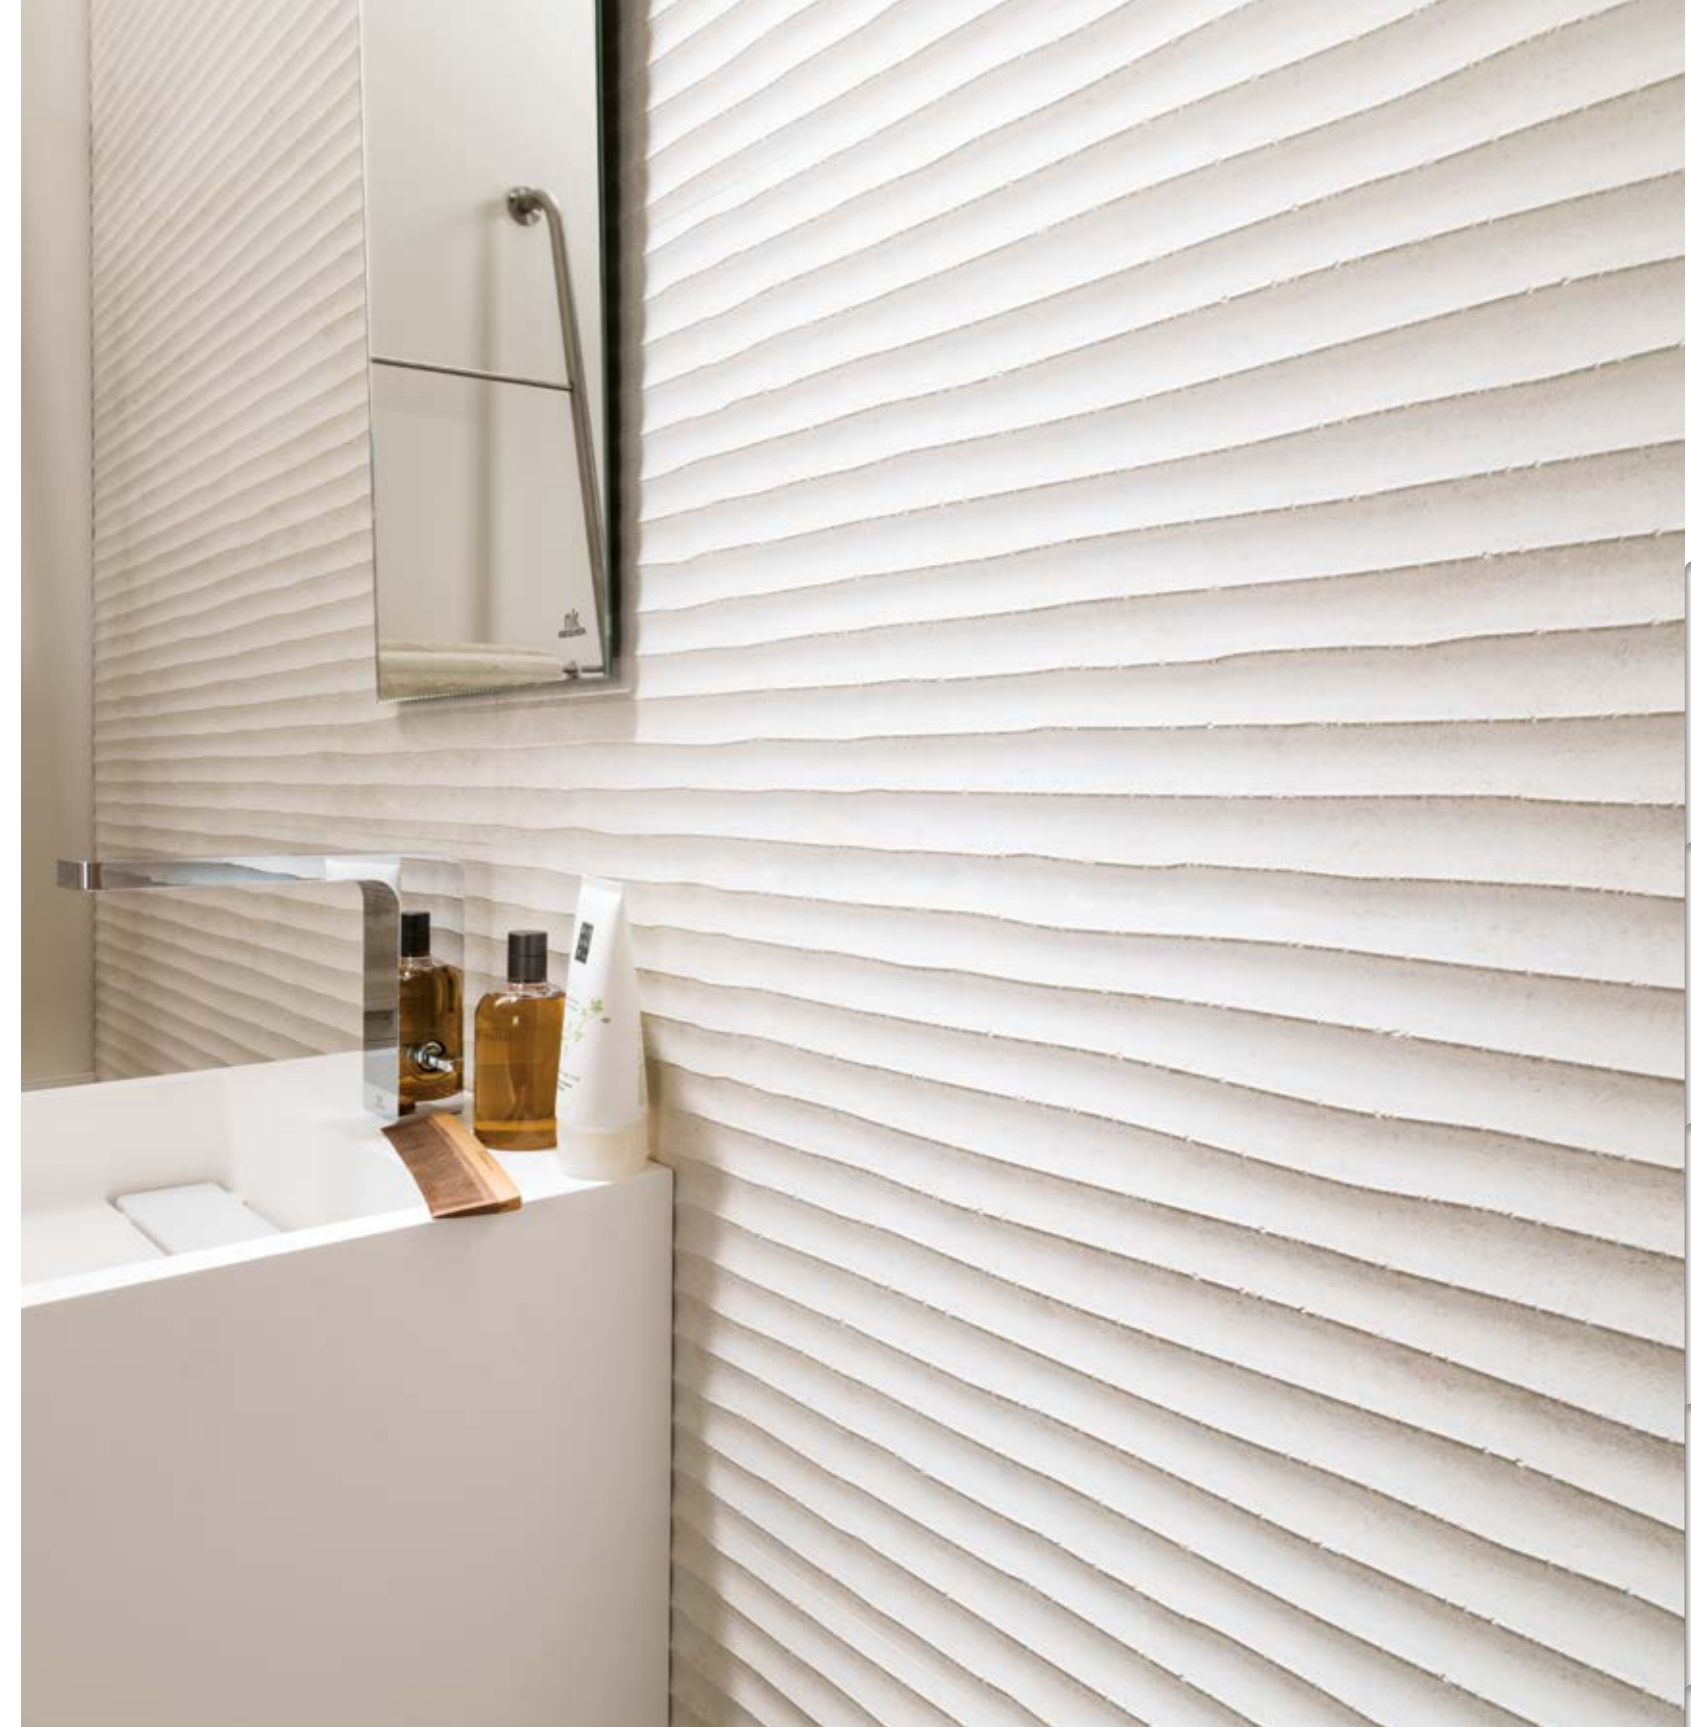

OLD DARK GRAY

V1440146 - 100155775 - G271
33.3x100 cm (x12 mm) 13"x39 1/2"

Butech - Recomienda junta Recommends joint
colorstuk rapid n antracita B22502005 - 100004298

PARED WALL: Old Beige 33.3x100 cm							
OLD							
En la colocación, las flechas de la parte posterior deben de apuntar siempre hacia arriba If there are arrows on the back of the tiles, these should be laid pointing upwards						↑↑ dirección flechas direction arrows	
EMBALAJE PACKAGING		x CAJA BOX		x PALET		ADHESIVO	
Modelo Model	Piezas	M ² (1)	Kg (1)	Box	M ² (1)	Kg (1)	Butech
Old 33.3x100 cm	3	1.00	19.83	55	54.94	1090	Frone n
PAVIMENTO A JUEGO MATCHING FLOOR							pág. 240 - 246
Newport 59.6x59.6 cm							
Newport 80x80 cm							
Newport 45x90 cm							
Newport 44.3x44.3 cm							