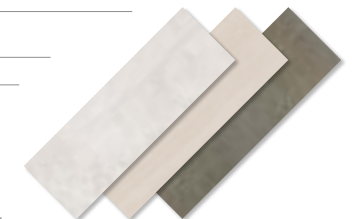

Butech - Recomienda junta Recommends joint
colorstuk rapid n cemento B22502004 - 100004297

ZÓCALO	PIEZA ESPECIAL SPECIAL PIECE OCEAN
	CALIZA V4460039 - 100174085 - G30 BEIGE V4460042 - 100174057 - G30 NATURAL V4460043 - 100174067 - G30 9x59.6 cm (x10.5 mm) 3 1/2"x23 1/2"

ZÓCALO	PIEZA ESPECIAL SPECIAL PIECE OCEAN
	CALIZA V4859984 - 100173577 - G7 NATURAL V4859985 - 100173578 - G7 10x44.3 cm (x9.4 mm) 4"x17 1/2"

EMBALAJE PACKAGING	x CAJA BOX				x PALET			ADHESIVO
	Modelo Model	Pieces	M² (1)	Kg (1)	Box	M² (1)	Kg (1)	
Ocean 59.6x59.6 cm	4	1.42	35.45	32	45.46	1134	One-flex n	
Ocean 44.3x44.3 cm	7	1.37	29.58	52	71.43	1560	One-flex n	
Huella Técnica 31.6x59.6 cm	2	0.41	12.00	48	19.96	576	One-flex n	
Zócalo 9x59.6 cm	18	0.96	25.68	56	54.07	1438	One-flex n	
Zócalo 10x44.3 cm	20	0.88	18.84	72	63.79	1356	One-flex n	

(1) Valores aproximados Approximated values

HUELLA TÉCNICA (2)	PIEZA ESPECIAL SPECIAL PIECE OCEAN
	CALIZA V7710057 - 100174087 - G130 BEIGE V7710058 - 100174071 - G130 NATURAL V7710061 - 100174088 - G130 31.6x59.6 cm 12 1/2"x17 1/2"

OCEAN	
Utilizar materiales de colocación específicos para Gres Porcelánico Use specific Porcelain Tiles setting materials	
(2) Huella Técnica Esquina DE / IZ	Consultar Guía Técnica. No disponible en stock. Consultar condiciones See Technical Guide. Not in stock. Check conditions

REVESTIMIENTO A JUEGO MATCHING WALL	
Ocean 33.3x100 cm & decorative tiles: Pacific 33.3x100 cm	pág. 116 - 117