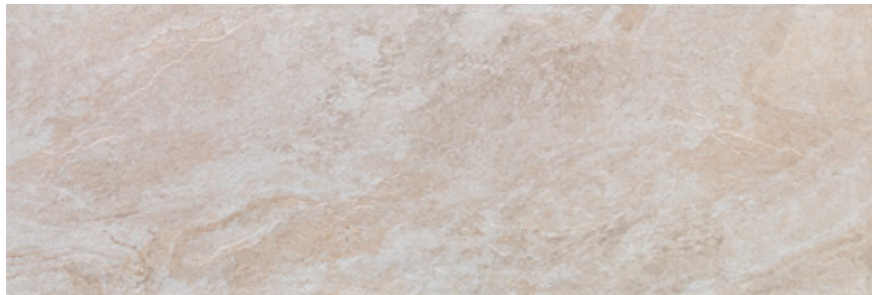

MIRAGE CREAM

V1440264 - 100202090 - G271
33.3x100 cm (x9.2 mm) 13"x39 1/2"

Butech - Recomendación junta Recommends joint
colorstuk rapid n beige B22502016 - 100004308

PERFIL MIRAGE CREAM

V3250013 - 100203917 - G77
1.5x33.3 cm (x15.0 mm) 5/8"x13"