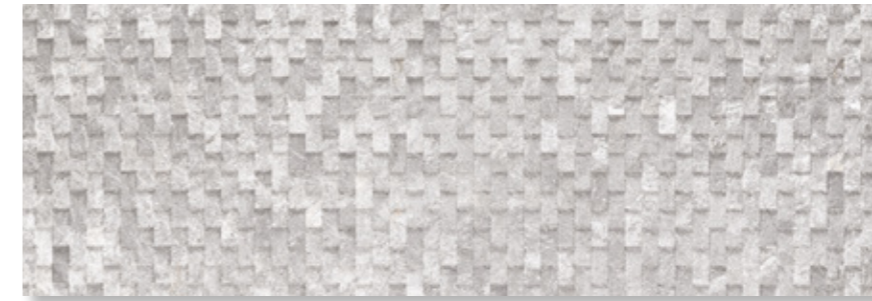

MIRAGE

Monoporosa Rectificado
Rectified Wall Tiles

DECO MIRAGE WHITE

V1440260 - 100202067 - G271
33.3x100 cm (x12 mm) 13"x39 1/2"

Butech - Recomendación junta Recommends joint
colorstuk especial n white B24302046 - 100090690