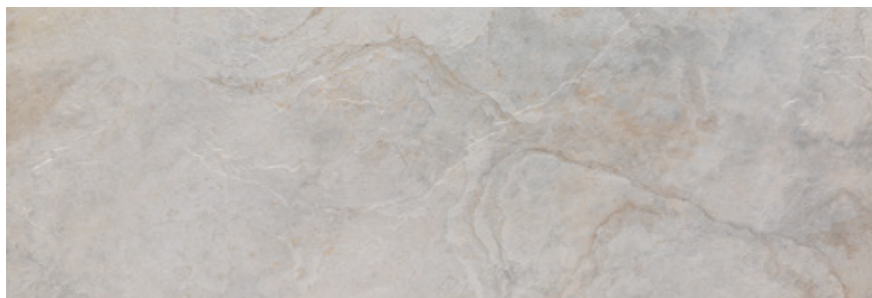

MIRAGE SILVER

V1440262 - 100202079 - G271
33.3x100 cm (x9.2 mm) 13"x39 1/2"

Butech - Recomendación junta Recommends joint
colorstuk rapid n cemento B22502004 - 100004297

PERFIL MIRAGE SILVER

V3250010 - 100203919 - G77
1.5x33.3 cm (x15.0 mm) 5/8"x13"