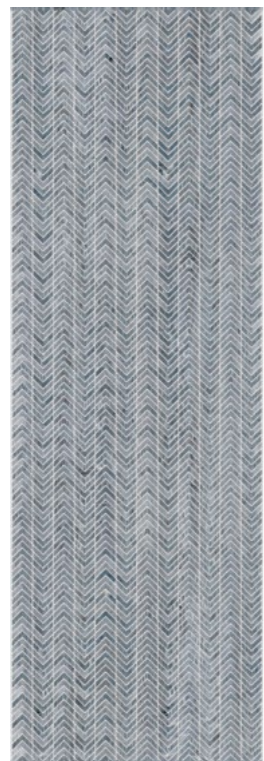

# MAIA

MONOPOROSA WALL TILE

MATE MATT

RECTIFICADO RECTIFIED

DESTONIFICADO TONE VARIATIONS

33,3x100 cm · 13"x39 1/2" · G 271

20x33,3 cm · 8"x13" · G233\*

MAIA TANZANIA NUT

WINE\*

TAUPE\*

ALMOND\*

MAIA NEBRASKA TEA\*

COFFEE

MAIA MINNESOTA MOKA\*

HONEY

CREAM

CAMEL\*

ASH\*

MAIA VANCOUVER DARK\*

Revestimenti • Wall: MAIA TANZANIA NUT 33,3x100 cm