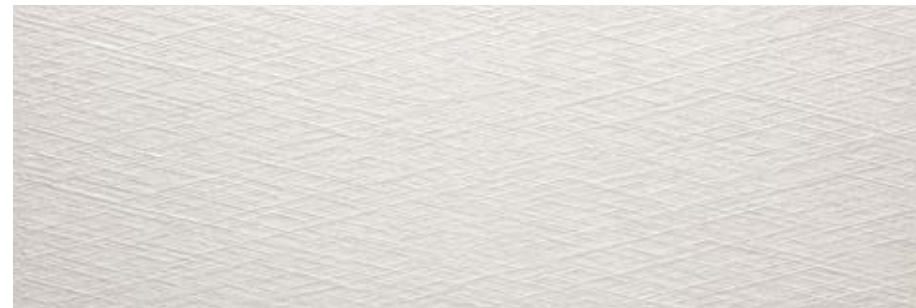

CORINTO · CORINTO PACIFIC · LOOK

Monoporosa Rectificado
Rectified Wall Tiles

CORINTO CALIZA

V1440218 - 100179125 - G271
33.3x100 cm (x9.2 mm) 13"x39 1/2"

Butech - Recomendada junta Recommends joint
colorstuk rapid n gris B22502013 - 100004305

PERFIL CORINTO CALIZA

V3960354 - 100180241 - G97
1.5x100 cm (x15.0 mm) 5/8"x39 1/2"

CORINTO PACIFIC CALIZA

V1440216 - 100179094 - G271
33.3x100 cm (x9.2 mm) 13"x39 1/2"

Butech - Recomendada junta Recommends joint
colorstuk rapid n gris B22502013 - 100004305

LOOK CALIZA

V1440235 - 100179220 - G271
33.3x100 cm (x9.2 mm) 13"x39 1/2"

Butech - Recomendada junta Recommends joint
colorstuk rapid n gris B22502013 - 100004305

CORINTO PACIFIC & LOOK							
En la colocación, las flechas de la parte posterior deben de apuntar siempre hacia arriba If there are arrows on the back of the tiles, these should be laid pointing upwards							↑↑ dirección flechas direction arrows