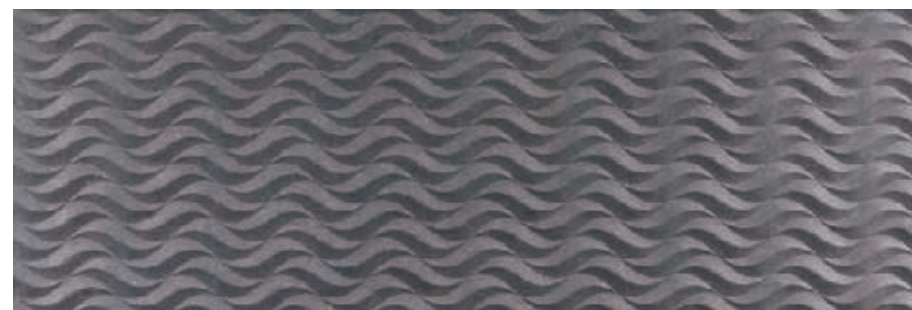

NEWPORT.ISLAND

Monoporosa Rectificado Rectified Wall Tiles

ISLAND WHITE
V1440142 - 100155766 - G271
33.3x100 cm (x12.0 mm) 13"x39 1/2"

butech - adhesivo / junta recomendado
recommended adhesive / joint
one-flex n blanco B12903004 - 100004234
colorstuk rapid n blanco B22501001 - 100004294

ISLAND BEIGE
V1440141 - 100155762 - G271
33.3x100 cm (x12.0 mm) 13"x39 1/2"

butech - adhesivo / junta recomendado
recommended adhesive / joint
one-flex n blanco B12903004 - 100004234
colorstuk rapid n marfil B22502009 - 100004302

ISLAND NATURAL
V1440131 - 100155765 - G271
33.3x100 cm (x12.0 mm) 13"x39 1/2"

butech - adhesivo / junta recomendado
recommended adhesive / joint
one-flex n blanco B12903004 - 100004234
colorstuk rapid n gris B22502013 - 100004305

ISLAND GRAY
V1440137 - 100155764 - G271
33.3x100 cm (x12.0 mm) 13"x39 1/2"

butech - adhesivo / junta recomendado
recommended adhesive / joint
one-flex n blanco B12903004 - 100004234
colorstuk rapid n gris B22502013 - 100004305