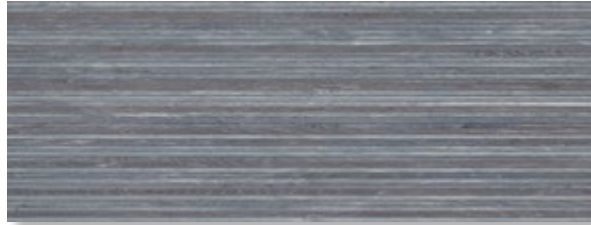

ICE

Monoporosa Rectificado
Rectified Wall Tiles

ICE VANCOUVER DARK

V30800411 - 100203019 - G274

45x120 cm (x10 mm) 17 3/4"x47 1/4"