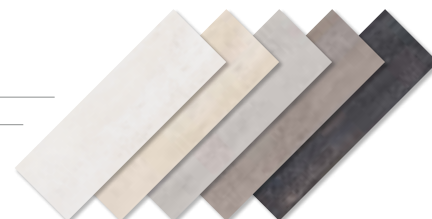

FERROKER

Gres Porcelánico Rectificado / Color Masa
Rectified Porcelain Tiles / Coloured Biscuit

FERROKER PLATINO

V7590171 - 100105297 - G363
45x90 cm (x10.5 mm) 17 3/4"x35 3/8"

Butech - Recomienda junta Recommends joint
colorstuk rapid n blanco B22501001 - 100004294

FERROKER TITANIO

V7590164 - 100104642 - G363
45x90 cm (x10.5 mm) 17 3/4"x35 3/8"

Butech - Recomienda junta Recommends joint
colorstuk rapid n marfil B22502009 - 100004302

FERROKER NIQUEL

V7590193 - 100106346 - G363
45x90 cm (x10.5 mm) 17 3/4"x35 3/8"

Butech - Recomienda junta Recommends joint
colorstuk rapid n gris B22502013 - 100004305

FERROKER						
Utilizar materiales de colocación específicos para Gres Porcelánico Use specific Porcelain Tiles setting materials						
(2) Huella Técnica Esquina DE / IZ	Consultar Guía Técnica. No disponible en stock. Consultar condiciones See Technical Guide. Not in stock. Check conditions					
EMBALAJE PACKAGING	x CAJA BOX		x PALET		ADHESIVO	
Modelo Model	Piezas	M² (1)	Kg (1)	Box	M² (1)	Kg (1)
Ferroker 45x90 cm	3	1.22	30.75	44	53.68	1353
Huella Técnica 31.6x66 cm	2	0.46	12.42	40	18.42	496
Zócalo 9x59.6 cm	18	0.96	25.68	56	54.07	1438

(1) Valores aproximados Approximated values

REVESTIMIENTO A JUEGO MATCHING WALL

Ruggine 33.3x100 cm
Shine 33.3x100 cm

pág. 136 -144

FERROKER

Gres Porcelánico Rectificado / Color Masa
Rectified Porcelain Tiles / Coloured Biscuit

FERROKER ALUMINIO

V7590192 - 100106345 - G363
45x90 cm (x10.5 mm) 17 3/4"x35 3/8"

Butech - Recomienda junta Recommends joint
colorstuk rapid n manhattan B22502002 - 100004295

FERROKER

V7590155 - 100103298 - G363
45x90 cm (x10.5 mm) 17 3/4"x35 3/8"

Butech - Recomienda junta Recommends joint
colorstuk rapid n antracita B22502005 - 100004298