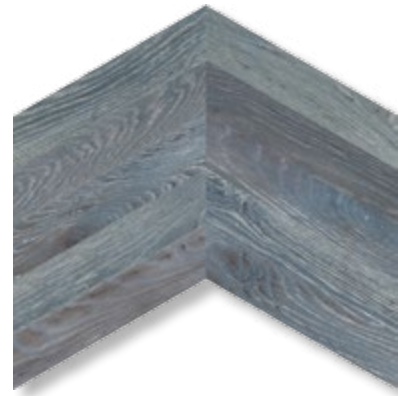

EDEN MINNESOTA ASH

V55907571 - 100202996 - G366
59.6x59.6 cm (x10.5 mm) 23 1/2"x23 1/2"

EDEN MINNESOTA HONEY

V55907611 - 100202990 - G366
59.6x59.6 cm (x10.5 mm) 23 1/2"x23 1/2"

EDEN

Gres Porcelánico Rectificado / Color Masa
Rectified Porcelain Tiles / Coloured Biscuit

EDEN VANCOUVER DARK

V55907581 - 100202907 - G366

59.6x59.6 cm (x10.5 mm) 23 1/2" x 23 1/2"

EDEN

Gres Porcelánico Rectificado / Color Masa
Rectified Porcelain Tiles / Coloured Biscuit

EDEN NEBRASKA COFFEE
V55907481 - 100202083 - G366
59.6x59.6 cm (x10.5 mm) 23 1/2" x 23 1/2"