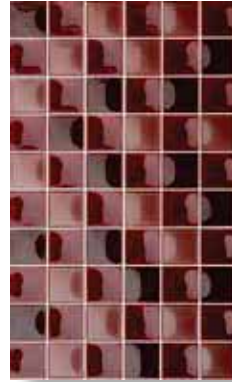

DUAL

Monoporosa Wall Tiles

DUAL BIANCO

V1239993 - 100099186 - G233
20x33.3 cm (x11.6 mm) 8"x13"

butech - adhesivo / junta recomendado
recommended adhesive / joint
tixocem plus B11906007 - 100043280
colorstuk especial n white B24302046 - 100090690

DUAL CHERRY

V1239997 - 100104760 - G233
20x33.3 cm (x11.6 mm) 8"x13"

butech - adhesivo / junta recomendado
recommended adhesive / joint
tixocem plus B11906007 - 100043280
colorstuk especial n white B24302046 - 100090690

DUAL NERO

V1239994 - 100099187 - G233
20x33.3 cm (x11.6 mm) 8"x13"

butech - adhesivo / junta recomendado
recommended adhesive / joint
tixocem plus B11906007 - 100043280
colorstuk especial n white B24302046 - 100090690