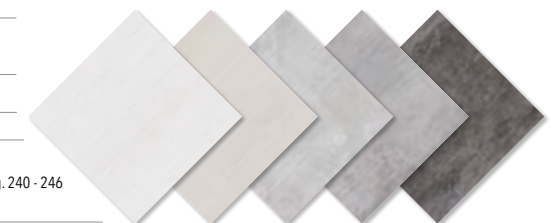

PARED WALL: Newport Dark Gray 33.3x100 cm & Avenue Dark Gray 33.3x100 cm · SUELO FLOOR: Newport Dark Gray 59.6x59.6 cm

PARED WALL: Avenue White Matt 33.3x100 cm

AVENUE

En la colocación, las flechas de la parte posterior deben de apuntar siempre hacia arriba
If there are arrows on the back of the tiles, these should be laid pointing upwards

↑↑ dirección flechas
direction arrows

EMBALAJE PACKAGING	x CAJA BOX			x PALET			ADHESIVO	
	Modelo Model	Piezas	M² (1)	Kg (1)	Box	M² (1)		Kg (1)
Avenue 33.3x100 cm	3	1.00	18.78	55	54.94	1033	Frone n	

PAVIMENTO A JUEGO MATCHING FLOOR

Newport 59.6x59.6 cm
Newport 80x80 cm
Newport 45x90 cm
Newport 44.3x44.3 cm

pág. 240 - 246