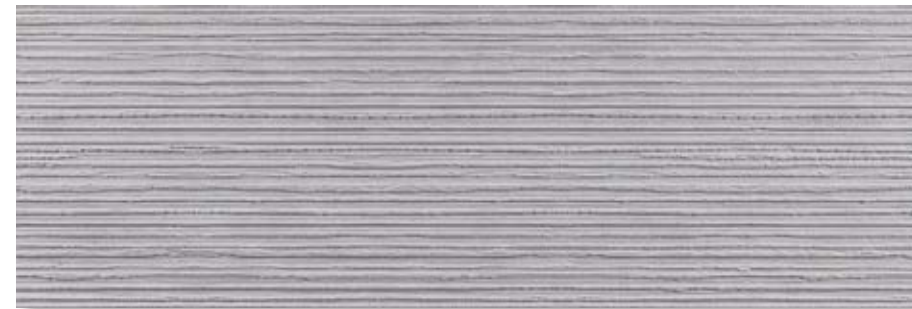

NEWPORT · AVENUE · CENTURY · ISLAND · OLD · PARK

Monoporosa Rectificado
Rectified Wall Tiles

AVENUE WHITE

V1440140 - 100155737 - G271
33.3x100 cm (x12 mm) 13"x39 1/2"

Butech - Recomienda junta Recommends joint
colorstuk rapid n blanco B22501001 - 100004294

AVENUE BEIGE

V1440129 - 100155733 - G271
33.3x100 cm (x12 mm) 13"x39 1/2"

Butech - Recomienda junta Recommends joint
colorstuk rapid n marfil B22502009 - 100004302

AVENUE NATURAL

V1440144 - 100155736 - G271
33.3x100 cm (x12 mm) 13"x39 1/2"

Butech - Recomienda junta Recommends joint
colorstuk rapid n gris B22502013 - 100004305

AVENUE GRAY

V1440132 - 100155735 - G271
33.3x100 cm (x12 mm) 13"x39 1/2"

Butech - Recomienda junta Recommends joint
colorstuk rapid n gris B22502013 - 100004305

AVENUE DARK GRAY

V1440143 - 100155734 - G271
33.3x100 cm (x12 mm) 13"x39 1/2"

Butech - Recomienda junta Recommends joint
colorstuk rapid n antracita B22502005 - 100004298

PARED WALL: Newport Dark Gray 33.3x100 cm & Avenue Dark Gray 33.3x100 cm · SUELO FLOOR: Newport Dark Gray 59.6x59.6 cm